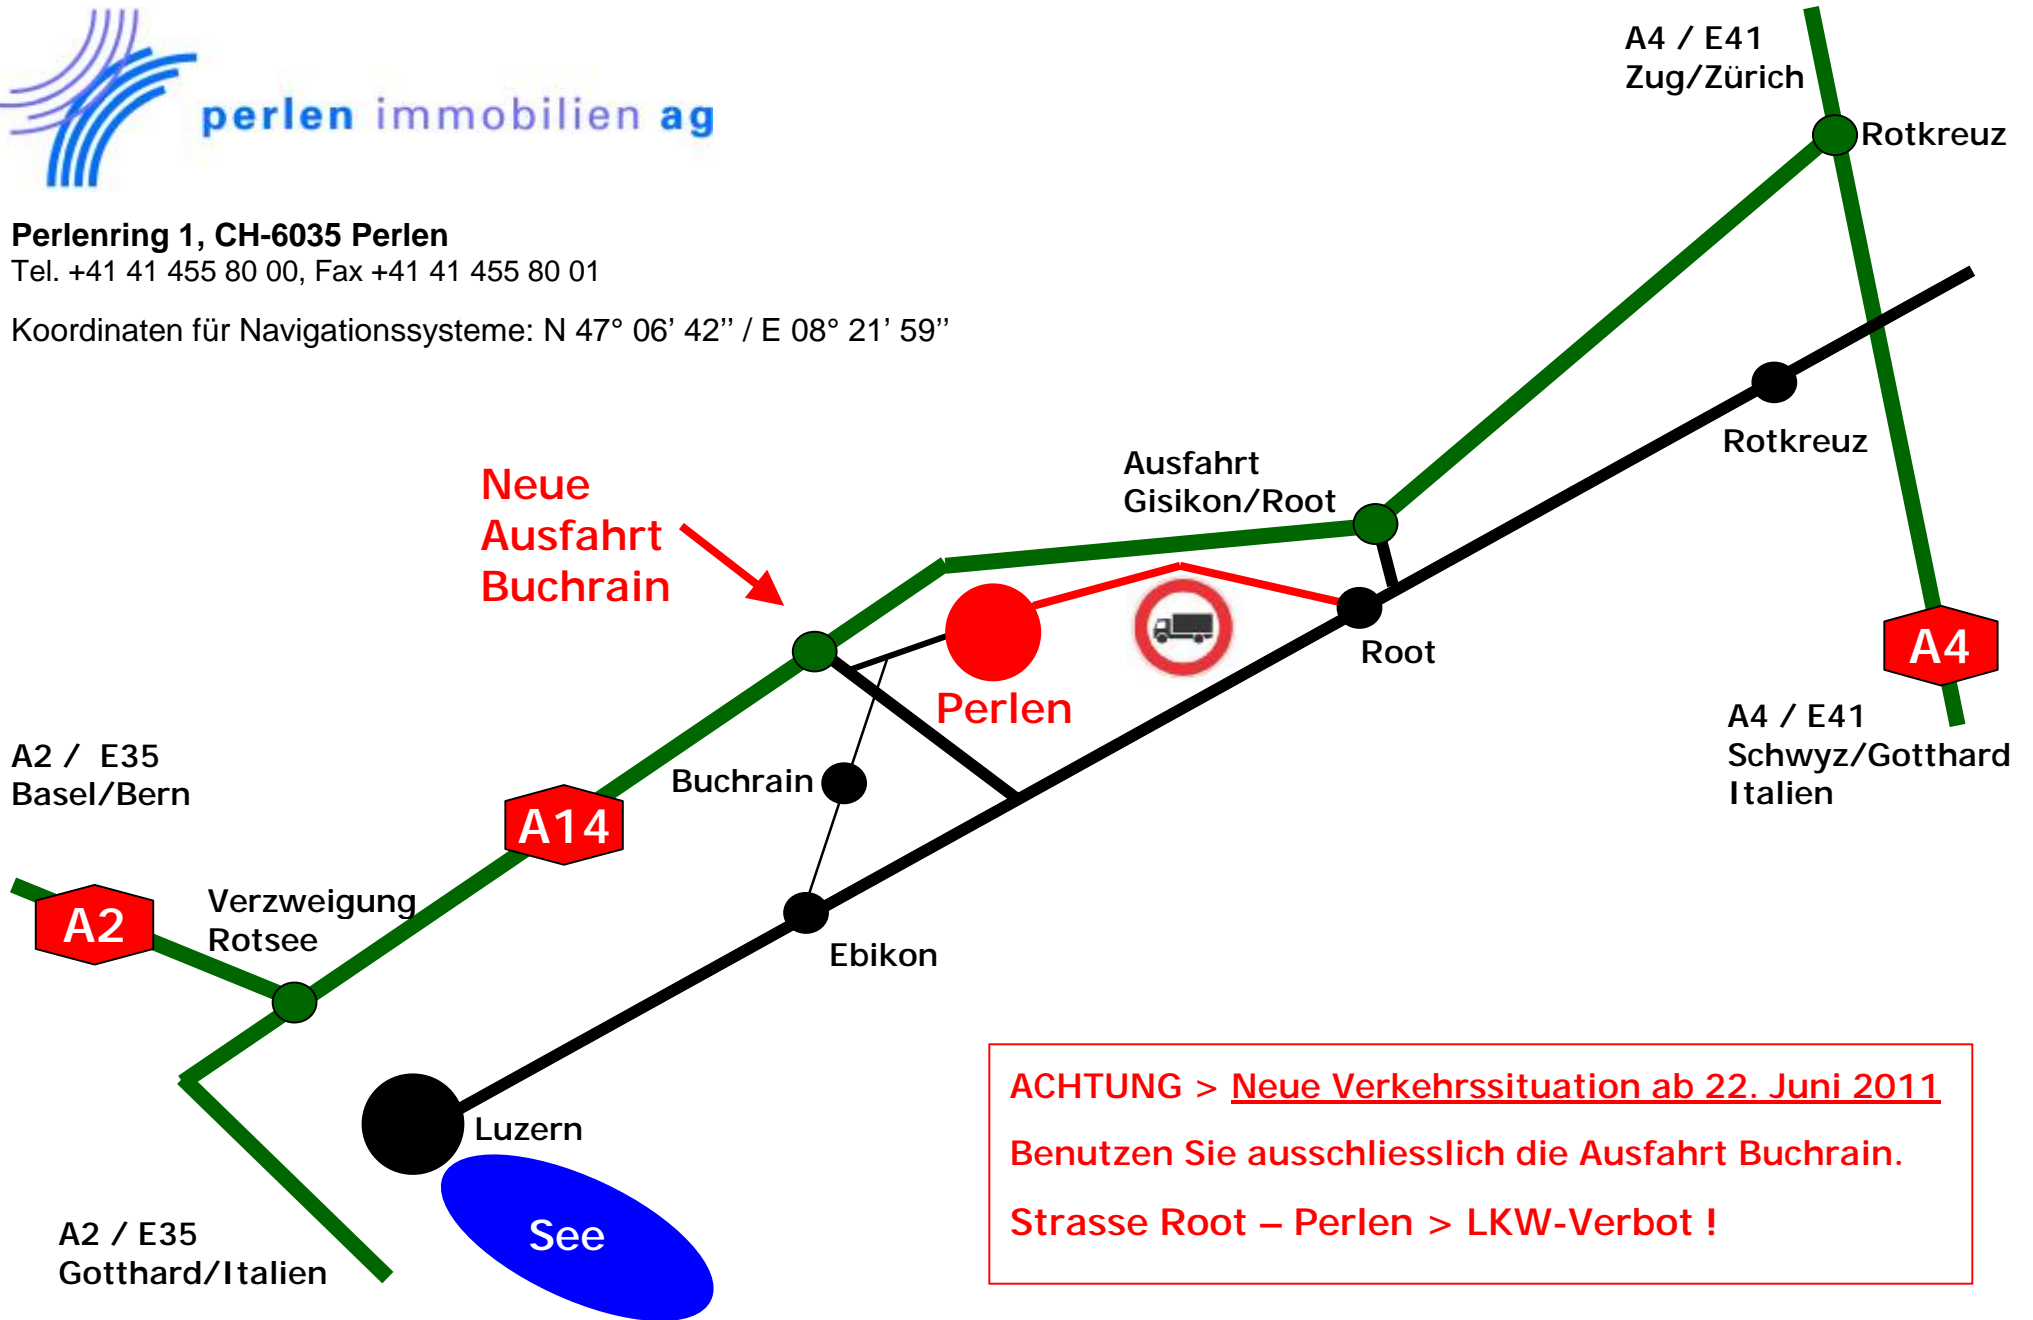

Perlenring 1, CH-6035 Perlen

Tel. +41 41 455 80 00, Fax +41 41 455 80 01

Koordinaten für Navigationssysteme: N 47° 06' 42" / E 08° 21' 59"

**ACHTUNG > Neue Verkehrssituation ab 22. Juni 2011**  
Benutzen Sie ausschliesslich die Ausfahrt Buchrain.  
Strasse Root – Perlen > LKW-Verbot !